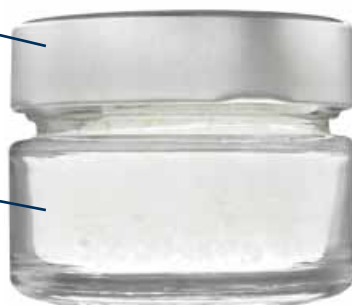

Ein passender Deckel sowie die entsprechende Dekoration (wie z.B. Stoffdeckchen und Etiketten) veredeln die Glasverpackung und betonen die individuelle Note des Produktes. Wertvolle Tipps und Tricks rund um das Einmachen so-

Deckel T070 Deep silber
Bestell-Nr.: 22673
Preis: 0,20 € / St.
Beutel à 100 St.: 0,16 € / St.

Vaso Ergo
106 ml weiß T070 Deep
Bestell-Nr.: 22671
Höhe: 54,9 mm; Ø: 73,2 mm
Preis: 0,60 € / St.
Karton à 70 St.: 0,48 € / St.